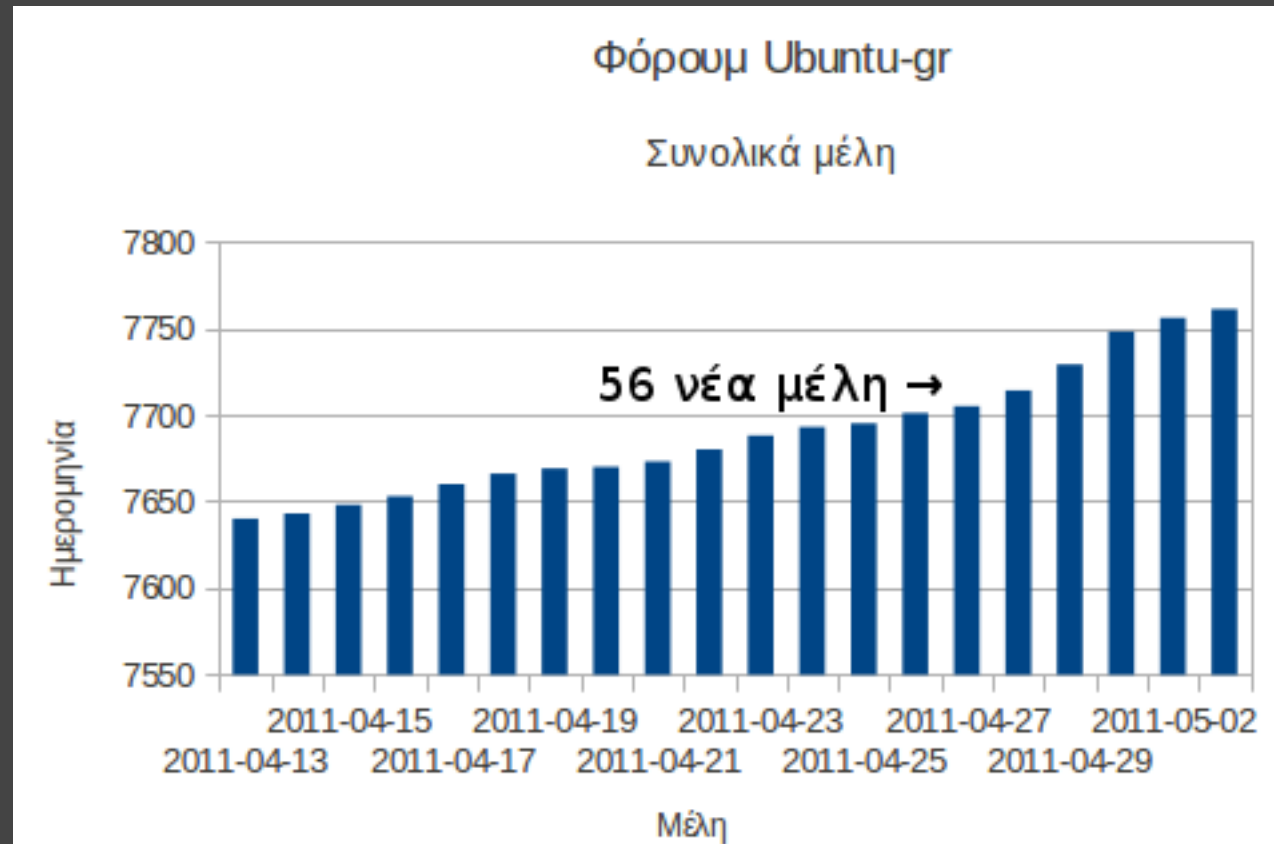

Πόσοι είμαστε; #1

- Σημαντικό μερίδιο από τους ~50.000 χρήστες Linux (Ελλάδα): <http://goo.gl/yc8La>
- «95 νέοι χρήστες popcon» με Ubuntu 11.04

Πόσοι είμαστε; #2

- Φόρουμ κοινότητας Ubuntu-gr
- Τώρα στα **7.750** μέλη, **182.500** δημοσιεύσεις, **16.450** θέματα
- **56 νέα μέλη** μέσα σε πέντε μέρες από το Ubuntu 11.04